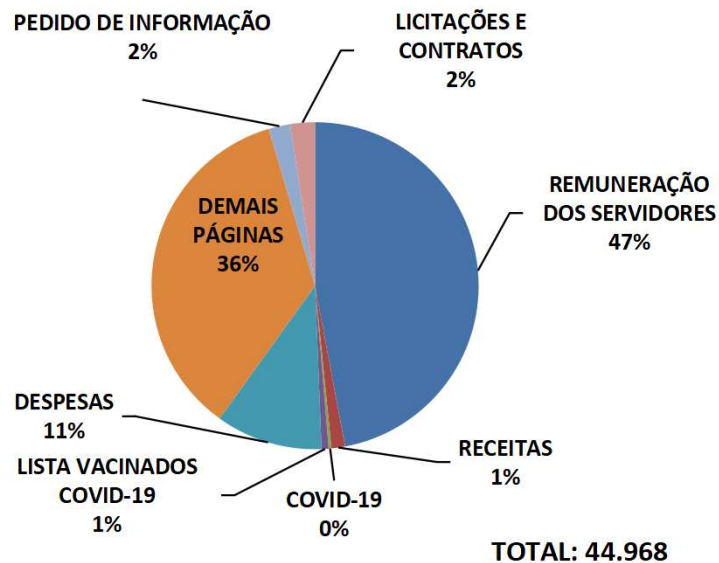

Período: SETEMBRO de 2022\*

### Páginas mais visualizadas em Setembro

### ACESSOS AO PORTAL DA TRANSPARÊNCIA Acumulado 2022

Páginas visualizadas em Setembro: 44.968  
Páginas visualizadas em 2022: 432.422