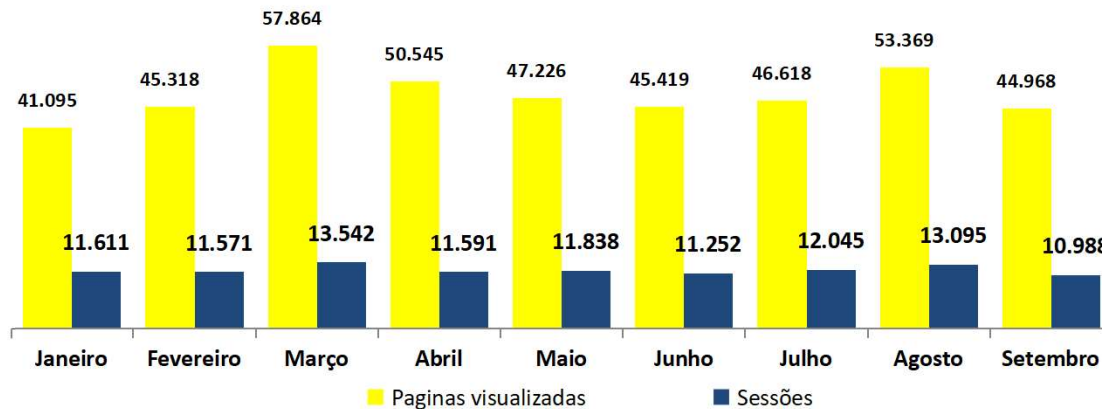

Período: SETEMBRO de 2022\*

### Páginas mais visualizadas em Setembro

### ACESSOS AO PORTAL DA TRANSPARÊNCIA Acumulado 2022

Páginas visualizadas em Setembro: 44.968  
Páginas visualizadas em 2022: 432.422